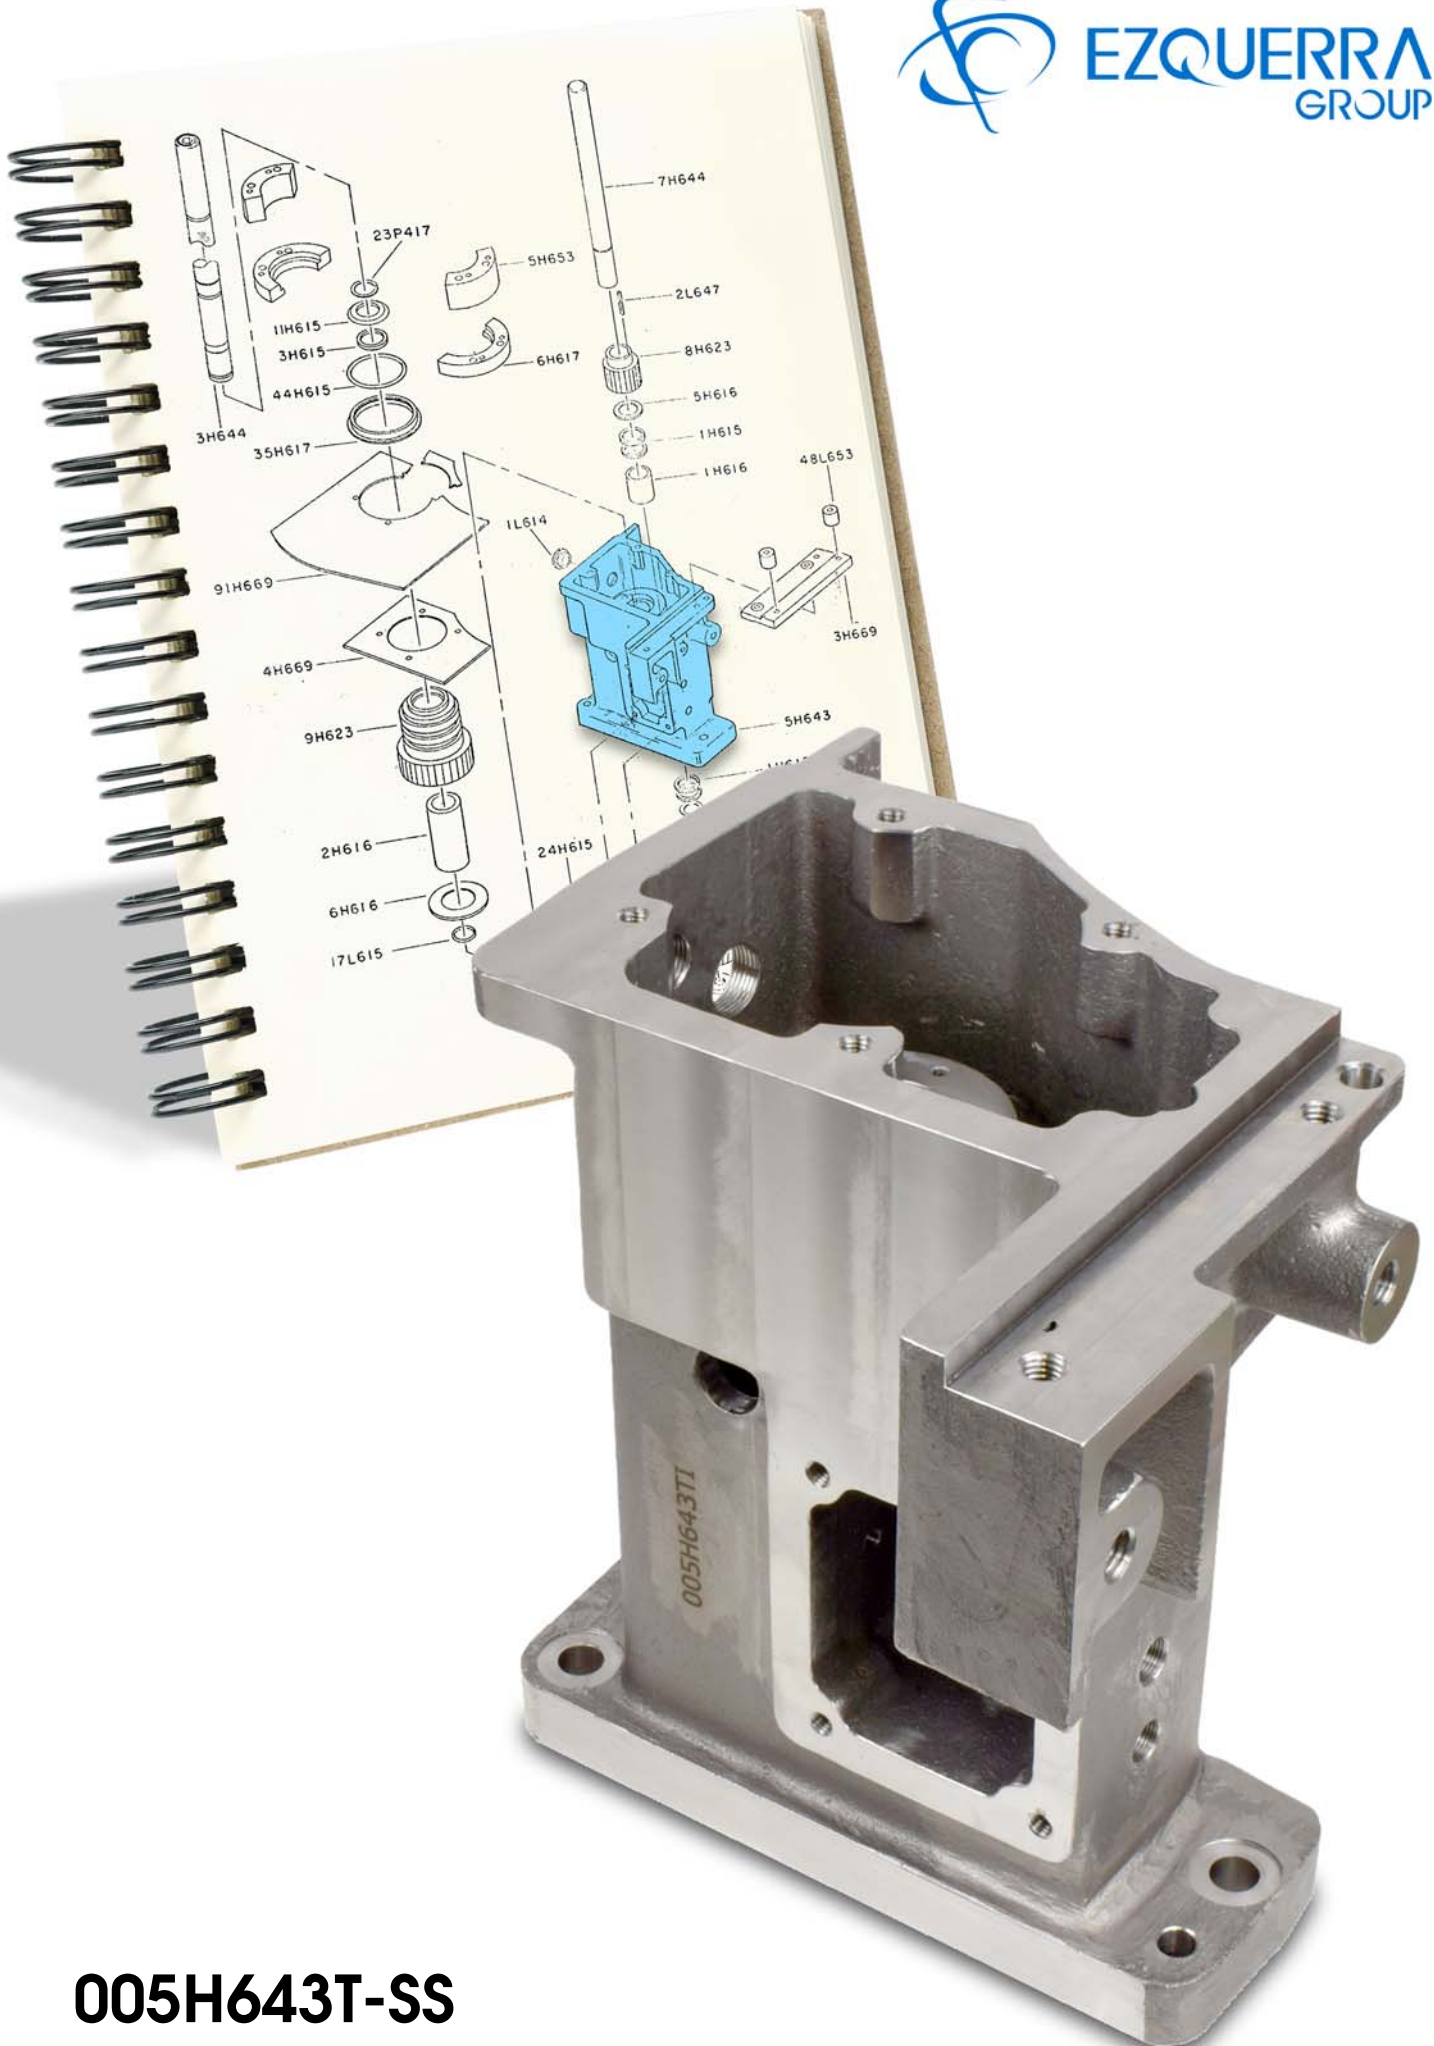

REFERENCIAS

INOX

ANGELUS 61H

EZQUERRA
GROUP

001H643T-SS

002H643T-SS

003H643T-SS

005H643T-SS

017H627T-SS

002H627T-SS

335H654T-SS

013H643T-SS

002H641T-SS

309H643T-SS

CHANGE PARTS