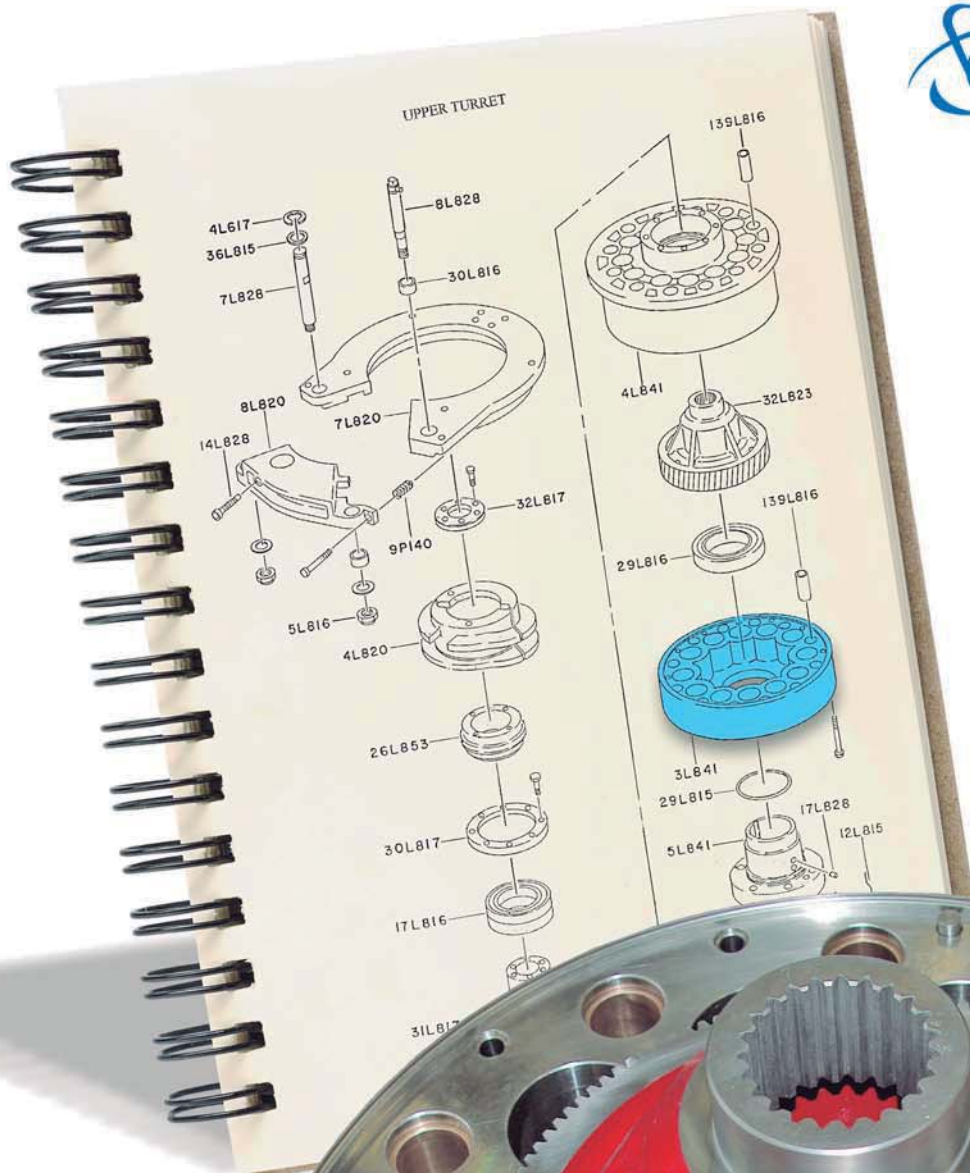

REFERENCIAS

**INOX**

ANGELUS 120L

**EZQUERRA**  
GROUP

**001L843T INOX**

002L843T INOX

**389L854T INOX**

001L844T INOX

**335L843T INOX**

**014L843T INOX**

**022L854T INOX**

**013L843T INOX**

**048L827T INOX + 052L827T INOX**

**003L841T INOX**

**004L817T INOX**

**331L843T INOX**

**003L843T INOX**

**006L854T INOX**

**005L843T INOX**

**007L846T INOX + 008L846T INOX**

**021L843T INOX**